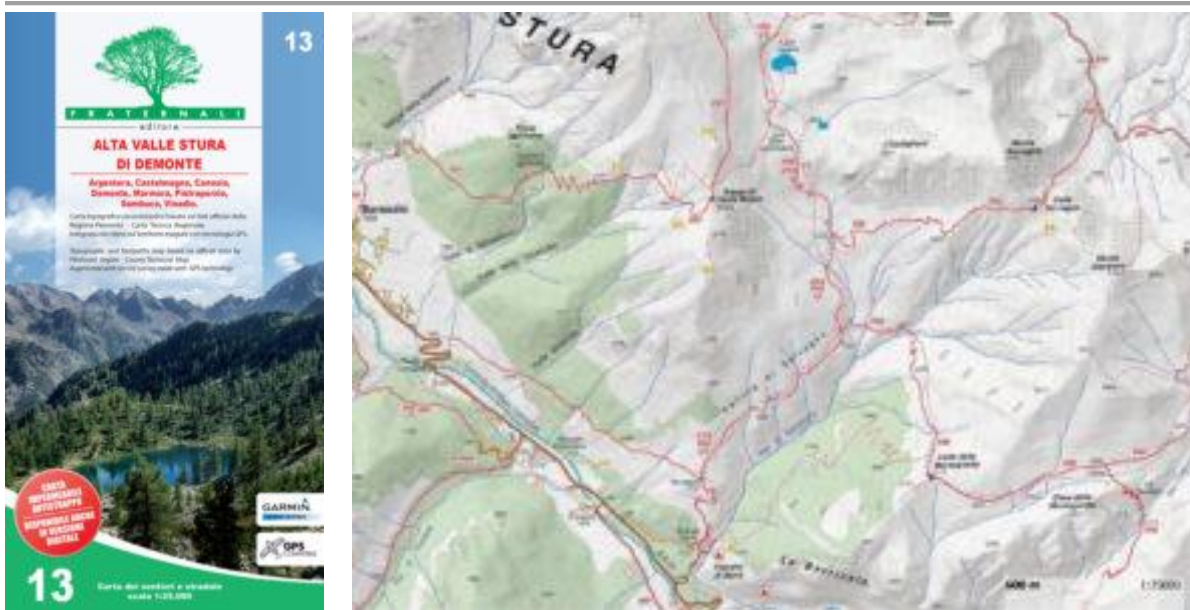

Difficoltà: E - Escursionistico

Tempo di percorrenza: 6 ore A/R

Pranzo: Al sacco

Dettagli attività:

<https://www.alpitrekking.it/attivita/valle-stura-lago-oserot/>

Costo: 15 €

Per Informazioni e Prenotazioni: Marco Chierici - ALPITREKKING - 342 78 100 78 -
marcoalpitrekking@gmail.com

Note:

Cartografia di riferimento:

30/05/2021

Valle Maira – Anello della Porta di Roma - 15 €

Meta: Escursione ad anello

Ritrovo: Ussolo - Prazzo

Ora ritrovo: 09,00

Dislivello: 900 mt. circa